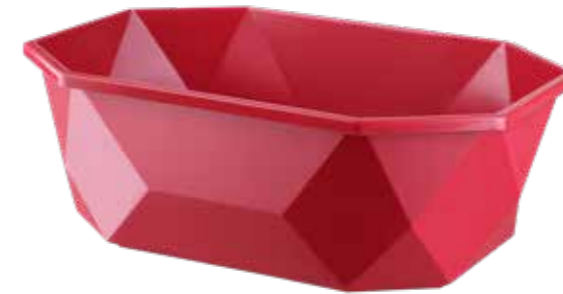

510 Vanity Sepet Vanity Basket

Piece in a Package
Koli ii Adet: 36
Package Volume
Koli Hacmi: 0,030 m³
Package Gross Weight
Koli Ağırlığı: 3,50 kg
Litre/Liter: 2,5 Lt